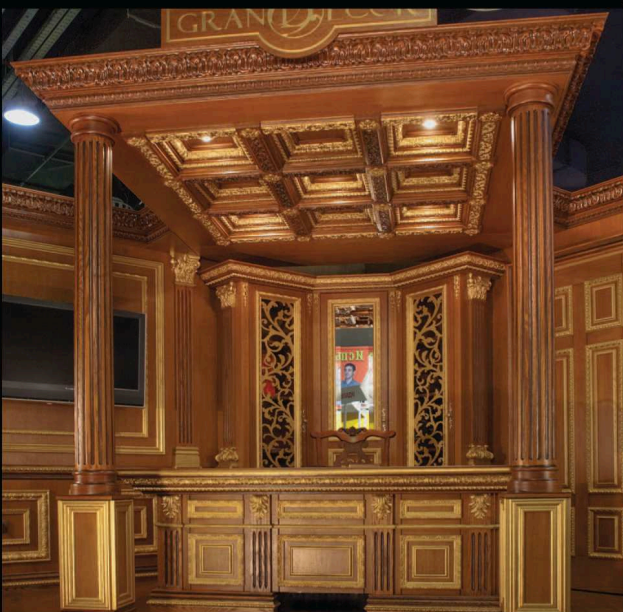

GRAND DECOR®

Колонны из натурального дерева

Офис продаж: Москва, Огородный проезд, дом 5, 1 этаж, офис 104.
Тел/Факс: +7 (495) 72 55 88 1; +7 (495) 258 00 93. E-mail: info@grandecor.ru
www.grandecor.ru интерьеры-на-заказ.рф